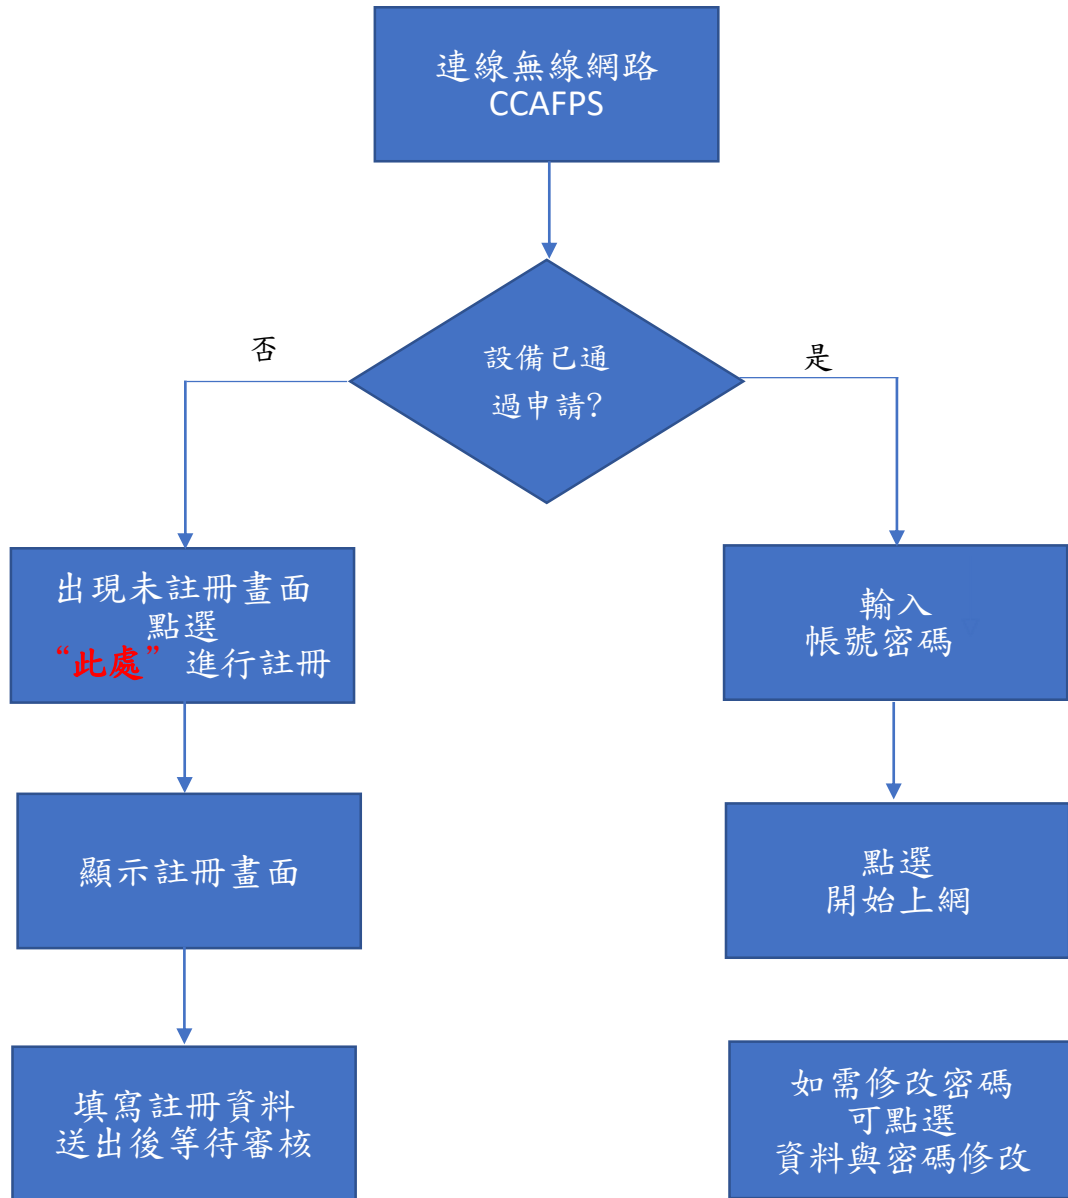

無線網路登入/註冊流程

新用戶註冊申請流程

1. 連線 CCAFPS

2. 輸入密碼 “password”

3. 連線後 出現註冊畫面

4. 進入 新用戶註冊申請

新用戶註冊申請

申請	
職權群組:	學生
單位全銜:	學生一大隊
* 姓名:	<input type="text"/>
* 帳號(學號):	<input type="text"/>
* 密碼(身份證字號):	<input type="text"/>
級職:	學生一大隊
* 連絡電話(手機號碼):	<input type="text"/>
* 電子郵件:	<input type="text"/>
無線網卡號碼:	3c6aa7c36b49
* 設備廠牌:	<input type="text"/> 主要位置: <input type="text"/>
* 設備型號:	<input type="text"/>
設備資產編號(非公發請填 [NA]):	NA
* 設備所屬分類:	個人筆電
設備種類:	筆記型電腦
所屬網段名稱:	WIFI
申請(事由):	<input type="text"/>
建檔日期:	2022-09-15 08:53:31
<input type="button" value="送出"/>	

5. 新用戶填寫資料後 按”送出”鍵，送出註冊申請

*** 欄位為必填資料，一定要填寫完整**

* 電子郵件:	<input type="text"/>
無線網卡號碼:	3c6aa7c36b49
使用位置:	<input type="text"/>

請填寫這個欄位。

6. 送出後，等待審核完成

已註冊用戶無線網路上網流程

7. 連線 CCAFPS

8. 輸入密碼 “password”

9. 連線後 輸入 已申請的 帳號/密碼

The screenshot shows the login page for the wireless network authentication system. At the top center, there is the logo of the school. Below the logo, the text "中正國防幹部預備學校" (Zhongzheng National Defense Reserve School) is displayed. Underneath, the text "無線網路認證系統" (Wireless Network Authentication System) is shown. There are two input fields: "帳號" (Account) and "密碼" (Password). Below the input fields, there are two lines of instructions: "1.請輸入帳號、密碼登入後使用校園無線網路。" and "2.新用戶(未註冊)請洽詢單位資訊負責人登入後辦理設備及帳號申請事宜。" At the bottom, there is a button labeled "確認" (Confirm).