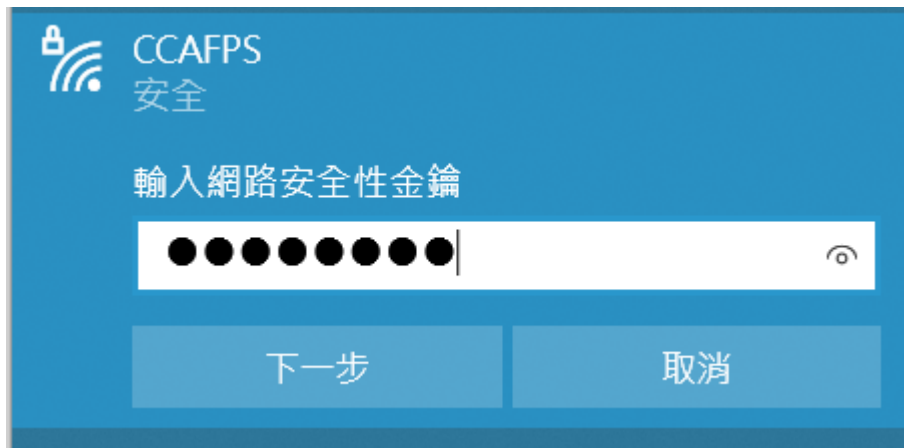

無線網路登入/註冊流程

新用戶註冊申請流程

1. 連線 CCAFPS

2. 輸入密碼 “password”

3. 連線後 出現註冊畫面

4. 進入 新用戶註冊申請

新用戶註冊申請

申請	
職權群組:	學生
單位全銜:	學生一大隊
* 姓名:	<input type="text"/>
* 帳號(學號):	<input type="text"/>
* 密碼(身份證字號):	<input type="text"/>
級職:	學生一大隊
* 連絡電話(手機號碼):	<input type="text"/>
* 電子郵件:	<input type="text"/>
無線網卡號碼:	3c6aa7c36b49
* 設備廠牌:	<input type="text"/> 主要位置: <input type="text"/>
* 設備型號:	<input type="text"/>
設備資產編號(非公發請填 [NA]):	NA
* 設備所屬分類:	個人筆電
設備種類:	筆記型電腦
所屬網段名稱:	WIFI
申請(事由):	<input type="text"/>
建檔日期:	2022-09-15 08:53:31
<input type="button" value="送出"/>	

5. 新用戶填寫資料後 按”送出”鍵，送出註冊申請

*** 欄位為必填資料，一定要填寫完整**

* 電子郵件:	<input type="text"/>
無線網卡號碼:	3c6aa7c36b49
使用位置:	<input type="text"/>

請填寫這個欄位。

6. 送出後，等待審核完成

已註冊用戶無線網路上網流程

7. 連線 CCAFPS

8. 輸入密碼 “password”

9. 連線後 輸入 已申請的 帳號/密碼

The screenshot shows the login page for the wireless network authentication system. At the top center, there is the logo of the school. Below the logo, the text "中正國防幹部預備學校" (Zhongzheng National Defense Reserve School) is displayed. Underneath, the text "無線網路認證系統" (Wireless Network Authentication System) is shown. There are two input fields: "帳號" (Account) and "密碼" (Password). Below the input fields, there are two lines of instructions: "1.請輸入帳號、密碼登入後使用校園無線網路。" and "2.新用戶(未註冊)請洽詢單位資訊負責人登入後辦理設備及帳號申請事宜。" At the bottom, there is a button labeled "確認" (Confirm).